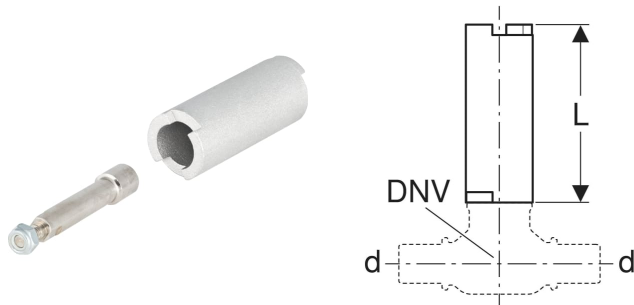

# Geberit Set Spindelverlängerung für Kugelhahn NPW

## LIEFERUMFANG

- Spindelverlängerung

- Schraube
- Mutter

## INFO

- Verlängerungsset zu Artikel 94922 bis 94928

Art.-Nr.	DNV	d, ø mm	L cm	VE1 St.	VE2 St.
94937	40	42	6.5	1	5