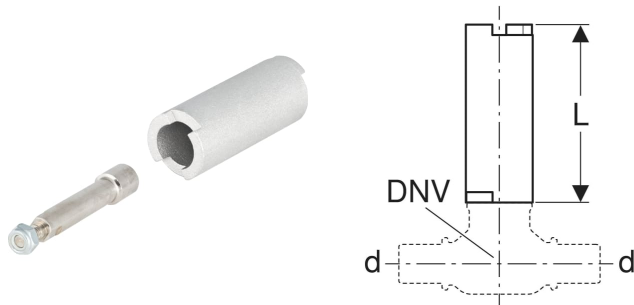

# Geberit Set Spindelverlängerung für Kugelhahn NPW

## LIEFERUMFANG

- Spindelverlängerung

- Schraube
- Mutter

## INFO

- Verlängerungsset zu Artikel 94922 bis 94928

Art.-Nr.	DNV	d, ø mm	L cm	VE1 St.
94938	50	54	6.5	1