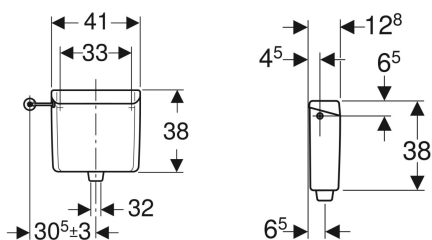

Verwendungszwecke

- Für hochhängende Montage
- Für Spülauslösungen mit Fernbetätigung

Eigenschaften

- Geräuscharm
- 1-Mengen-Spülung
- Auf mechanische Spülauslösung umrüstbar
- Auf pneumatische Spülauslösung umrüstbar
- Auf elektronische Spülauslösung umrüstbar

Lieferumfang

- Eckventil 1/2"
- Staeinsatz

Zusätzlich zu bestellen

- Spülbogen 90°

- Gegen Kondenswasserbildung gedämmt
- Spülrohranschluss mit Quetschverschraubung
- Spülkastendeckel ohne Betätigungstaste
- Wasseranschluss seitlich

Technische Daten

Maximale Wassertemperatur	25 °C
Spülmenge Werkseinstellung	9 l
Spülmenge Einstellbereich	6 / 9 l
Werkstoff	ABS

- Befestigungsmaterial

- Fernbetätigung

Art.-Nr.	Farbe / Oberfläche	B	H	T	VE1
123.703.11.1	weiß-alpin	41 cm	38 cm	12.5 cm	1 St.