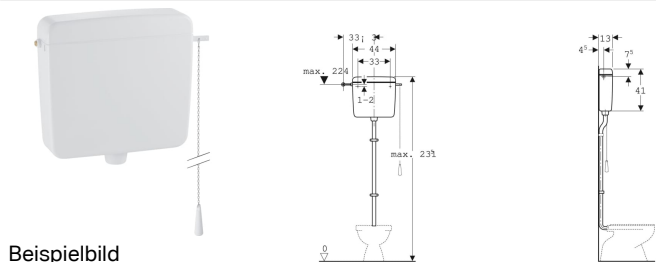

Geberit AP127 AP-Spülkasten 1-Mengen-Spülung, Wasseranschluss seitlich, mit Zugkette

Verwendungszwecke

- Für hochhängende Montage
- Zur mechanischen Fernbetätigung

Eigenschaften

- Geräuscharm
- 1-Mengen-Spülung
- Auf pneumatische Spülauslösung umrüstbar
- Auf elektronische Spülauslösung umrüstbar
- Gegen Kondenswasserbildung gedämmt

Lieferumfang

- Zugkette

Zusätzlich zu bestellen

- Wasseranschlusset
- Staueinsatz

- Spülrohranschluss mit Quetschverschraubung
- Spülkastendeckel ohne Betätigungstaste
- Wasseranschluss seitlich
- Wasseranschluss G 3/8

Technische Daten

| | |
|----------------------------|---------|
| Maximale Wassertemperatur | 25 °C |
| Spülmenge Werkseinstellung | 9 l |
| Spülmenge Einstellbereich | 6 / 9 l |
| Werkstoff | ASA |

- Befestigungsmaterial

- Spülbogen 90°

| Art.-Nr. | Farbe / Oberfläche | B | H | T | VE1 |
|--------------|--------------------|-------|-------|-------|-------|
| 127.052.11.1 | weiß-alpin | 44 cm | 41 cm | 13 cm | 1 St. |