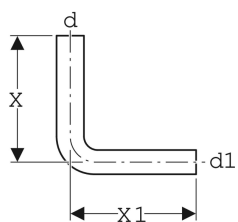

Geberit Spülbogen 90° tiefhängend

Beispielbild

Verwendungszwecke

- Zum Verbinden von tiefhängenden AP-Spülkästen mit einer WC-Keramik

Technische Daten

Werkstoff

ABS

Art.-Nr.	Farbe / Oberfläche	d, ø	d1, ø	arc	X	X1	VE1	VE2	VE3	VE4
118.003.10.1	bahamabeige	50 mm	44 mm	90 °	23 cm	23 cm	1 St.			
118.003.11.1	weiß-alpin	50 mm	44 mm	90 °	23 cm	23 cm	1 St.	10 St.		
238.075.11.1	weiß-alpin	50 mm	44 mm	90 °	23 cm	23 cm				
118.006.11.1	weiß-alpin	50 mm	44 mm	90 °	39 cm	35 cm	1 St.	10 St.	50 St.	200 St.