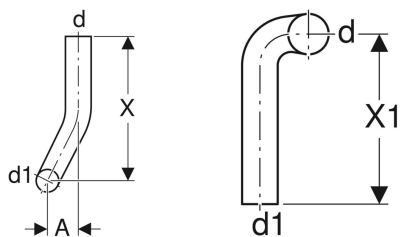

Geberit Spülbogen 90°, 28 x 21 cm, links gekröpft

Beispielbild

Verwendungszwecke

- Zum Verbinden von tief- und halbhochhängenden AP-Spülkästen mit versetzt montierten WCs

Technische Daten

Werkstoff

| PVC

Art.-Nr.	Farbe / Oberfläche	d, ø	d1, ø	arc	A	X	X1	VE1	VE2	VE3
118.120.11.1	weiß-alpin	50 mm	44 mm	90 °	2 cm	28 cm	21 cm	1 St.		
118.121.11.1	weiß-alpin	50 mm	44 mm	90 °	4 cm	28 cm	21 cm	1 St.	10 St.	80 St.
118.122.11.1	weiß-alpin	50 mm	44 mm	90 °	6 cm	28 cm	21 cm	1 St.	10 St.	70 St.
118.123.11.1	weiß-alpin	50 mm	44 mm	90 °	8 cm	28 cm	21 cm	1 St.	10 St.	
118.124.11.1	weiß-alpin	50 mm	44 mm	90 °	10 cm	28 cm	21 cm	1 St.	10 St.	70 St.
118.125.11.1	weiß-alpin	50 mm	44 mm	90 °	12 cm	28 cm	21 cm	1 St.	5 St.	
118.126.11.1	weiß-alpin	50 mm	44 mm	90 °	14 cm	28 cm	21 cm	1 St.		
118.127.11.1	weiß-alpin	50 mm	44 mm	90 °	16 cm	28 cm	21 cm	1 St.		
118.128.11.1	weiß-alpin	50 mm	44 mm	90 °	18 cm	28 cm	21 cm	1 St.		