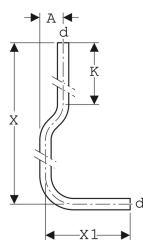

Geberit Spülbogenset 90°, 156 x 24 cm, gekröpft

Beispielbild

Verwendungszwecke

- Zum Verbinden von hochhängenden Geberit AP-Spülkästen mit einer WC-Keramik

Technische Daten

Werkstoff

PVC

Lieferumfang

- Spülbogen 90°

- 2 Rohrbänder

Art.-Nr.	Farbe / Oberfläche	d, Ø	arc	A	X	X1	K	VE1	VE2
119.504.11.1	weiß-alpin	32 mm	90°	6.5 cm	156 cm	24 cm	27 cm	1 St.	20 St.