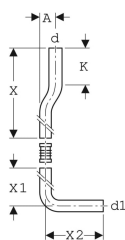

## Geberit Spülbogenset 90° gekröpft

Beispielbild

### Verwendungszwecke

- Zum Verbinden von halbhochhängenden Geberit AP-Spülkästen mit einer WC-Keramik

### Lieferumfang

- Spülbogen 90°
- Rohrband
- Puffer
- Staeinsatz

Art.-Nr.	Farbe / Oberfläche	d, ø	d1, ø	arc	A	X	X1	X2	K	VE1	VE2	VE3
118.018.11.1	weiß-alpin	50 mm	44 mm	90 °	9 cm	53 cm	50 cm	22 cm	14 cm	1 St.		
118.100.11.1	weiß-alpin	50 mm	44 mm	90 °	6 cm	53 cm	50 cm	22 cm	14 cm	1 St.	10 St.	80 St.
118.100.39.1	champagne	50 mm	44 mm		6 cm	53 cm	50 cm	22 cm	14 cm			