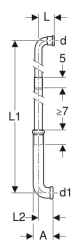

Geberit Set Spülbogen 90° ausziehbar, mit Aussparungsschalen und Schutzstopfen

Beispielbild

Verwendungszwecke

- Zum Verbinden unter Putz von hochhängenden AP-Spülkästen mit einer WC-Keramik

Eigenschaften

- Dreiteilig

Lieferumfang

- Spülbogen mit Steckmuffe
- Klebstoff

- Ausziehbar

Technische Daten

Werkstoff

PE-HD

- Aussparungsschalen
- 2 Schutzstopfen

Art.-Nr.	d, Ø	d1, Ø	arc	A	L	L1	L2	VE1
119.611.16.1	32 mm	45 mm	90 °	9.5 cm	7.5 cm	173 cm	7 cm	1 St.