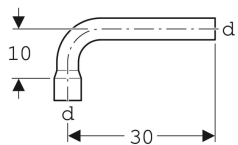

Geberit Set Spülbogen 90° gesteckt

Beispielbild

Technische Daten

Werkstoff

| PVC

Lieferumfang

- Spülbogen 90°
- Rohrschelle

- Klebstoff

Art.-Nr.	Farbe / Oberfläche	d, ø	arc	VE1
118.019.11.1	weiß-alpin	44 mm	90 °	1 St.

- Diesem Produkt liegt der Tangit PVC-U Spezialklebstoff bei. Dieses Verbrauchsmaterial enthält klassifizierte Gefahrstoffe. Hinweise und Maßnahmen zum sicheren Umgang mit Gefahrstoffen sind im Anhang oder unter www.geberit.com aufgeführt.