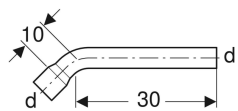

Geberit Spülbogenverlängerung 45°, 30 x 10 cm, mit Steckmuffe

Beispielbild

Verwendungszwecke

- Zum Verlängern von Spülbögen tief- und halbhochhängender AP-Spülkästen

Technische Daten

Werkstoff

| PVC

Lieferumfang

- Rohrband
- Klebstoff

Art.-Nr.	Farbe / Oberfläche	d, ø	arc	VE1	VE2	VE3
118.020.11.1	weiß-alpin	44 mm	45 °	1 St.	10 St.	50 St.

- Diesem Produkt liegt der Tangit PVC-U Spezialklebstoff bei. Dieses Verbrauchsmaterial enthält klassifizierte Gefahrstoffe. Hinweise und Maßnahmen zum sicheren Umgang mit Gefahrstoffen sind im Anhang oder unter www.geberit.com aufgeführt.