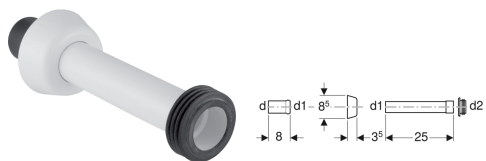

## Geberit Set Spülbogenverlängerung mit Rosette

Beispielbild

### Verwendungszwecke

- Zum Verbinden von Spülbögen und WCs

### Lieferumfang

- Steckmuffe
- Rosette
- Spülrohr
- Manschette aus EPDM, ø 44 / 55 mm

Art.-Nr.	Farbe / Oberfläche	d, ø	d1, ø	d2, ø	arc	VE1	VE2	VE3
118.026.11.1	weiß-alpin	45 mm	40 mm	44 mm	0 °	1 St.	10 St.	50 St.
118.026.21.1	hochglanz-verchromt	45 mm	40 mm	44 mm	0 °			