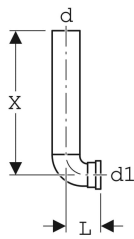

Geberit Set Spülbogen 90° mit Dämmung

Beispielbild

Verwendungszwecke

- Zum Verbinden von UP-Spülkästen mit einer WC-Keramik

Technische Daten

Werkstoff

PE-HD

Lieferumfang

- Spülrohr
- Dämmung
- Schutzstopfen

Art.-Nr.	d, ø	d1, ø	arc	L	X	VE1	VE2
119.652.16.1	56 mm	45 mm	90 °	7 cm	29 cm	1 St.	10 St.