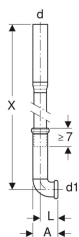

Geberit Set Spülbogen 90° ausziehbar

Beispielbild

Verwendungszwecke

- Zum Verbinden von UP-Spülkästen mit einer WC-Keramik

Technische Daten

Werkstoff

PE-HD

Eigenschaften

- Ausziehbar

Lieferumfang

- Spülrohr
- Aussparungsschalen
- Schutzstopfen

Art.-Nr.	d, \emptyset	d1, \emptyset	arc	A	L	X	VE1
119.698.16.1	56 mm	45 mm	90°	9.5 cm	6.5 cm	112 cm	1 St.