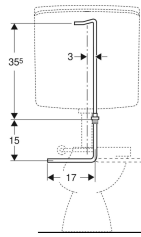

Geberit Wasseranschlusset unten, für AP-Spülkasten AP140

Beispielbild

Technische Daten

Werkstoff

| Kupfer

Lieferumfang

- Konus-Quetschverschraubung
- Nippel
- Ventilhalter
- Verbindungsbogen aus Kupfer, verchromt
- Verbindungsrohr aus Kupfer