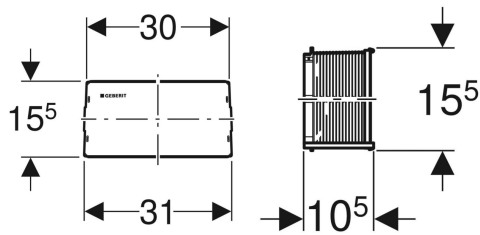

Geberit Verlängerungsset für Bauschutz

Beispielbild

Verwendungszwecke

- Für Tinline UP-Spülkästen

Eigenschaften

- Bauschutz für Serviceöffnung schützt vor Feuchtigkeit und Schmutz
- Bauschutz für Serviceöffnung werkzeuglos ablängbar