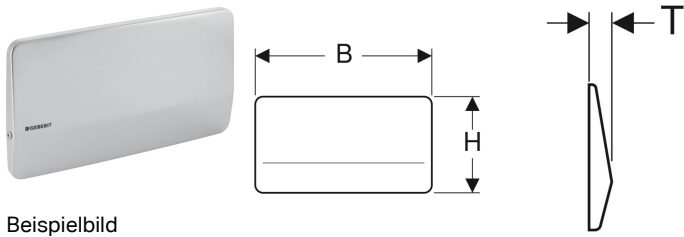

Geberit Tinline Abdeckplatte verschraubbar

Beispielbild

Verwendungszwecke

- Zum Abdecken der Serviceöffnung von Tinline UP-Spülkästen

Lieferumfang

- Befestigungsrahmen
- Set Schraube
- Befestigungsmaterial

Art.-Nr.	Farbe / Oberfläche	Werkstoff	B	H	T	VE1	VE2
115.398.00.1	gebürstet	Edelstahl	34 cm	18.5 cm	2.7 cm	1 St.	10 St.

Zubehör

- Geberit Verlängerungsset für Delta und Tinline UP-Spülkästen

- Nicht geeignet für Geberit UP-Spülkästen Artline, Sigma, Kappa, Omega, Delta