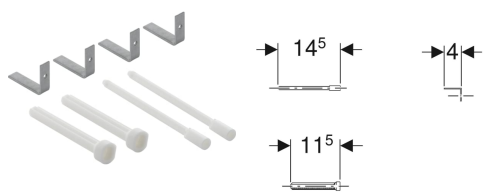

Geberit Verlängerungsset für Delta und Twinline UP-Spülkästen

Beispielbild

Verwendungszwecke

- Zur Montage von Geberit Betätigungsplatten bei übergroßen Vormauerungen

Eigenschaften

- Maximale Vormauerung bis 18 cm möglich
- Verlängerung für Drückerstangen mit Gewinde
- Verlängerung für Distanzbolzen mit Schnelleinstellung

Lieferumfang

- 2 Verlängerungen für Distanzbolzen
- 2 Verlängerungen für Drückerstangen
- Befestigungsmaterial

Art.-Nr.	VE1	VE2	VE3
240.058.00.1	1 St.	10 St.	100 St.

- Nicht geeignet für Geberit UP-Spülkästen Artline, Sigma, Kappa, Omega