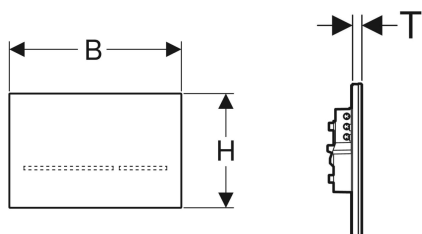

Geberit WC-Steuerung mit elektronischer Spülauslösung, Netzbetrieb, 2-Mengen-Spülung, Sigma80 Betätigungsplatte berührungslos

Beispielbild

Verwendungszwecke

- Zur berührungslosen Spülauslösung von Sigma UP-Spülkästen 12 cm
- Für private und halböffentliche Bereiche

Art.-Nr.	Farbe / Oberfläche	Werkstoff	B	H	T	VE1	
116.090.SG.1	schwarz / Glas verspiegelt	Glas	24.7 cm	16.4 cm	1 cm	1 St.	➔
116.090.SM.2	verspiegelt	Glas					
116.090.SM.1	Glas verspiegelt	Glas	24.7 cm	16.4 cm	1 cm	1 St.	➔

Zubehör

- Geberit Service-Handy
- Geberit Clean-Handy

- Erforderliche Beplankungsdicke ≥ 20 mm

- Die Stromversorgung der Sigma80 in Kombination mit dem Geberit AquaClean Mera ist über das Schnittstellenmodul (Art.-Nr. 147.039.00.1) möglich
- Die Betätigungsplatte kann mit Hilfe der Geberit Kombinationsanschlussdose (Art.-Nr. 242.977.00.1) über die Geberit AquaClean Sela Stromposition am Montageelement angeschlossen werden
- Wenn der WC-Deckel in den Erfassungsbereich hineinragt bzw. auf die WC-Steuerung aufschlägt, kann es zu Funktionsstörungen kommen