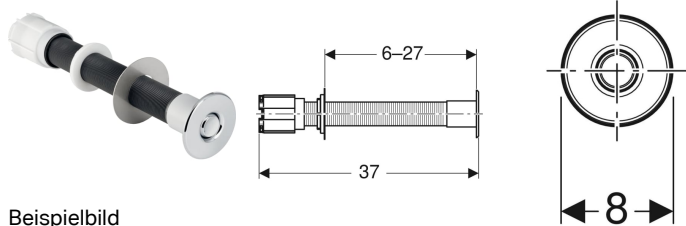

Geberit WC-Steuerung mit pneumatischer Spülauslösung, 1-Mengen-Spülung, gekontert, für Anstalten

Beispielbild

Verwendungszwecke

- Für 1-Mengen-Spülung
- Zur UP-Montage
- Für Sigma UP-Spülkästen 12 cm
- Für Omega UP-Spülkästen 12 cm
- Für Delta UP-Spülkästen 12 cm
- Für Kappa UP-Spülkästen 15 cm
- Für AP140 AP-Spülkästen

Eigenschaften

- Drücker aus Messing, verchromt
- Mit Geberit Betätigungsplatten für 1-Mengen-Spülung und Spül-Stopp-Spülung oder Geberit Abdeckplatte kombinierbar

Technische Daten

Betätigungskraft | < 25 N

Lieferumfang

- Drücker
- Heber pneumatisch
- Pneumatikschlauch Länge 2 m

Art.-Nr.	Farbe / Oberfläche	Werkstoff	VE1	VE2
115.943.21.1	hochglanz-verchromt	Messing	1 St.	10 St.