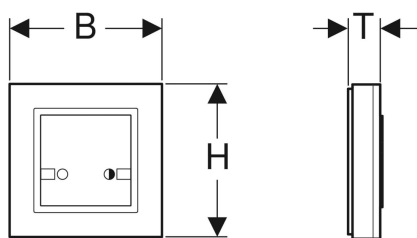

Geberit Funktaster für elektronische Spülauslösungen

Beispielbild

Verwendungszwecke

- Zur manuellen, drahtlosen Spülauslösung von Sigma UP-Spülkästen 12 cm über elektronische Geberit WC-Steuerung

Eigenschaften

- 2-Mengen-Spülung auslösbar

- Batteriebetrieben
- Montage- und servicefreundlich

Technische Daten

Betriebsspannung	3 V DC
Funkfrequenz	868.4 MHz
Funkreichweite	10 m

Lieferumfang

- 2 Alkali-Mangan-Batterien Typ AAA 1.5 V
- Befestigungsmaterial

Art.-Nr.	B	H	T	VE1
241.568.00.1	8.8 cm	8.8 cm	1.8 cm	1 St.