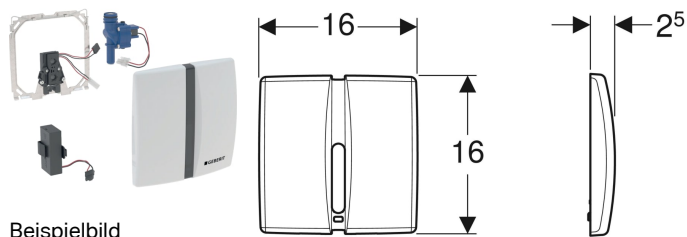

Geberit Urinalsteuerung mit elektronischer Spülauslösung, Batteriebetrieb, Abdeckplatte aus Zinkdruckguss

Verwendungszwecke

- Zur automatischen Spülauslösung von Urinalen
- Zum Einbau in Geberit Duofix Elemente ohne feste Traverse, für Urinal (ab Baujahr 2013)

Eigenschaften

- Abdeckplatte mit Sicherungsriegel
- Sichere IR-Distanzerkennung
- IR-Sensor selbsteinstellend
- Infrarotbenutzererkennung mit Hintergrundausblendung
- Spülzeit einstellbar
- Intervallspülung einstellbar
- Dynamische Spülzeitanpassung
- Vorspülung einstellbar
- Auf Betrieb mit Deckelurinal umstellbar
- Einmalige Spülung nach Aktivieren der Stromzufuhr
- Batteriebetrieben
- Geräteeinstellungen und Bedienung mit Mobilgerät über integrierte Bluetooth®-Schnittstelle
- Mit Geberit Control App kompatibel
- Warnung bei schwacher Batterie
- Ventilschließfunktion bei leerer Batterie
- Funktionen mit Geberit Service-Handy einstellbar und abfragbar

- Spülauslösung deaktivierbar

Technische Daten

Batterietyp	Alkali (1,5 V AA)
Schutzart	IP45
Betriebsspannung	3 V DC
Leistungsaufnahme	< 0.5 W
Fließdruck	100-800 kPa
Maximaler Prüfdruck Wasser	1600 kPa
Lagertemperatur	-20 – +70 °C
Berechnungsdurchfluss	0.23 l/s
Mindestfließdruck für Berechnungsdurchfluss	100 kPa
Intervallspülung Einstellbereich	1–168 h
Intervallspülung Werkseinstellung	24 h
Verweilzeit Einstellbereich	3-15 s
Verweilzeit Werkseinstellung	7 s
Spülzeit Einstellbereich	3-15 s
Spülzeit Werkseinstellung	7 s

Lieferumfang

- Abdeckplatte mit IR-Fenster
- Befestigungsrahmen
- Infrarotsteuerung
- Magnetventil
- 2 Alkali-Mangan-Batterien Typ AA 1.5 V
- Befestigungsmaterial

Art.-Nr.	Farbe / Oberfläche	Werkstoff	VE1	VE2
115.804.11.5	weiß-alpin	Zinkdruckguss	1 St.	10 St.
115.804.46.5	mattverchromt	Zinkdruckguss	1 St.	10 St.