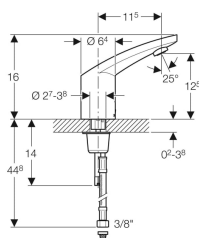

Geberit Typ 185 Waschtischarmatur Netzbetrieb

Beispielbild

Verwendungszwecke

- Zum Einbau in Waschtische oder Waschtischplatten
- Zum Anschließen von Kalt- und Warmwasser (nur bei Modell mit Mischer)
- Zum Anschließen von Kalt- oder Mischwasser (nur bei Modell ohne Mischer)
- Für den Einsatz mit Edelstahlbecken
- Modell mit Mischer nicht geeignet für Durchlauferhitzer

Technische Daten

Schutzart	IP44
Nennspannung	230 V AC
Netzfrequenz	50–60 Hz
Betriebsspannung	12 V AC
Leistungsaufnahme	0.1 W
Kabellänge	1.9 m
Betriebsdruck	50–800 kPa
Differenzdruck KW/WW	≤ 150 kPa
Maximaler Prüfdruck Wasser	1600 kPa
Maximaler Prüfdruck Luft / Inertgas	300 kPa
Umgebungstemperatur	1–40 °C
Maximale Wassertemperatur	60 °C
Maximale Wassertemperatur kurzzeitig	90 °C
Durchfluss bei 300 kPa	6 l/min
Berechnungsdurchfluss	0.07 l/s
Mindestfließdruck für Berechnungsdurchfluss	50 kPa
Aktivierungsdistanz Einstellbereich	5–33 cm
Aktivierungsdistanz Werkseinstellung	16–18 cm
Intervallspülung Einstellbereich	1–168 h
Intervallspülung Werkseinstellung	168 h
Intervallspülzeit Einstellbereich	3–180 s
Intervallspülzeit Werkseinstellung	3 s
Werkstoff	Messing verchromt