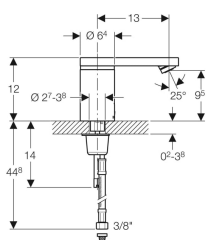

Verwendungszwecke

- Zur Entnahme von Leitungswasser
- Für öffentliche und halböffentliche Bereiche
- Zum Einbau in Waschtische oder Waschtischplatten
- Zum Anschließen von Kalt- und Warmwasser (nur bei Modell mit Mischer)
- Zum Anschließen von Kalt- oder Mischwasser (nur bei Modell ohne Mischer)
- Für den Einsatz mit Edelstahlbecken
- Modell mit Mischer nicht geeignet für Durchlauferhitzer

Eigenschaften

- Armaturengruppe I nach DIN 4109
- Automatische Spülauslösung
- Infrarotbenutzererkennung
- IR-Sensor selbsteinstellend
- Vandalensicher
- Volumenstrombegrenzung durch Strahlregler
- Temperatureinstellung über Mischer (nur bei Modell mit Mischer)
- Wasser nicht rein warm oder rein kalt einstellbar (nur bei Modell mit Mischer)
- Stromversorgung durch Netzteil
- Auf Batteriebetrieb umrüstbar
- Energiesparmodus einstellbar
- Wasserersparnis durch reaktionsschnelle Zweistrahl-Abtasttechnik
- Funktionen mit Geberit Service-Handy einstellbar und abfragbar
- Programm Wassersparen einstellbar
- Programm Intervallspülung einstellbar
- Dauerspülung individuell einstellbar
- Spülauslösung deaktivierbar
- Mit integriertem Rückflussverhinderer

Technische Daten

Schutzart	IP44
Nennspannung	230 V AC
Netzfrequenz	50–60 Hz
Betriebsspannung	12 V AC
Leistungsaufnahme	0.1 W
Kabellänge	1.9 m
Betriebsdruck	50–800 kPa
Differenzdruck KW/WW	≤ 150 kPa
Maximaler Prüfdruck Wasser	1600 kPa
Maximaler Prüfdruck Luft / Inertgas	300 kPa
Umgebungstemperatur	1–40 °C
Maximale Wassertemperatur	60 °C
Maximale Wassertemperatur kurzzeitig	90 °C
Durchfluss bei 300 kPa	6 l/min
Berechnungsdurchfluss	0.07 l/s
Mindestfließdruck für Berechnungsdurchfluss	50 kPa
Aktivierungsdistanz Einstellbereich	5–33 cm
Aktivierungsdistanz Werkseinstellung	16–18 cm
Intervallspülung Einstellbereich	1–168 h
Intervallspülung Werkseinstellung	168 h
Intervallspülzeit Einstellbereich	3–180 s
Intervallspülzeit Werkseinstellung	3 s
Werkstoff	Messing verchromt

Lieferumfang

- Korbfilter
- Steckernetzteil

- Schlüssel für Strahlregler
- Befestigungsmaterial

Art.-Nr.	Farbe / Oberfläche	Mischer	VE1
116.136.21.1	hochglanz-verchromt	ohne Mischer	1 St.
116.146.21.1	hochglanz-verchromt	mit Mischer	1 St.
116.156.21.1	hochglanz-verchromt	mit Mischer und Griff	1 St.

Zubehör

- Geberit Service-Handy
- Geberit Clean-Handy