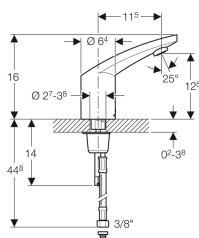

### Verwendungszwecke

- Zum Einbau in Waschtische oder Waschtischplatten
- Zum Anschließen von Kalt- und Warmwasser (nur bei Modell mit Mischer)
- Zum Anschließen von Kalt- oder Mischwasser (nur bei Modell ohne Mischer)
- Für den Einsatz mit Edelstahlbecken
- Modell mit Mischer nicht geeignet für Durchlauferhitzer