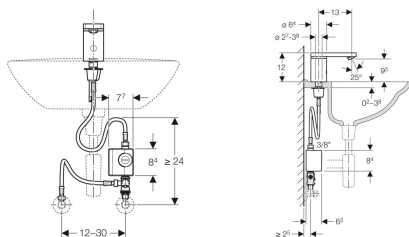

Geberit Typ 186 Waschtischarmatur Generatorbetrieb

Beispielbild

Verwendungszwecke

- Zum Einbau in Waschtische oder Waschtischplatten
- Zum Anschließen von Kalt- und Warmwasser (nur bei Modell mit Mischer)
- Zum Anschließen von Kalt- oder Mischwasser (nur bei Modell ohne Mischer)
- Für den Einsatz mit Edelstahlbecken
- Für einen Durchfluss > 3 l/min
- Modell mit Mischer nicht geeignet für Durchlauferhitzer

Technische Daten

Batterietyp	Li-Ion (6,6 V)
Schutzart	IP44
Betriebsspannung	6.6 V DC
Betriebsdruck	200-800 kPa
Differenzdruck KW/WW	≤ 150 kPa
Maximaler Prüfdruck Wasser	1600 kPa
Maximaler Prüfdruck Luft / Inertgas	300 kPa
Umgebungstemperatur	1–40 °C
Maximale Wassertemperatur	60 °C
Maximale Wassertemperatur kurzzeitig	90 °C
Durchfluss bei 300 kPa	6 l/min
Berechnungsdurchfluss	0.07 l/s
Mindestfließdruck für Berechnungsdurchfluss	200 kPa
Aktivierungsdistanz Einstellbereich	5-33 cm
Aktivierungsdistanz Werkseinstellung	16-18 cm
Intervallspülung Einstellbereich	1–168 h
Intervallspülung Werkseinstellung	168 h
Intervallspülzeit Einstellbereich	3–180 s
Intervallspülzeit Werkseinstellung	3 s
Werkstoff	Messing verchromt

Lieferumfang

- Generatoreinheit
- Panzerschlauch 3/8"
- Korbfilter
- Übergang auf Eckventil G 3/8"
- Untertischmischer (nur bei Modell mit Mischer)
- Schlüssel für Strahlregler
- Befestigungsmaterial

Art.-Nr.	Farbe / Oberfläche	Mischer	VE1
116.336.21.1	hochglanz-verchromt	ohne Mischer	1 St.
116.366.21.1	hochglanz-verchromt	mit Untertischmischer	1 St.