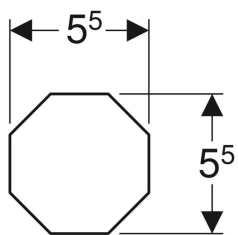

Geberit UP-Netzteil für Typ 60 Waschtischarmatur

Beispielbild

Verwendungszwecke

- Zur UP-Montage
- Zur Stromversorgung von Typ 60 Waschtischarmaturen

Eigenschaften

- Stromversorgung für maximal sechs Armaturen
- Transformation der Netzspannung auf Kleinspannung