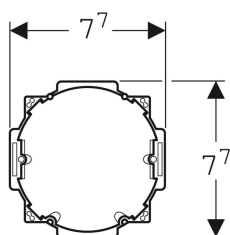

Geberit Rohbauset mit UP-Netzteil, für Typen 8x und 18x Waschtischarmaturen

Beispielbild

Verwendungszwecke

- Zur UP-Montage
- Zur Stromversorgung von Waschtischarmaturen Typen 85–88, 185 und 186

Eigenschaften

- Stromversorgung für maximal acht Armaturen

Lieferumfang

- Deckel für UP-Dose
- UP-Dose für Bohrloch \varnothing 76 mm

- Transformation der Netzspannung auf Kleinspannung

Technische Daten

| | |
|------------------|----------|
| Schutzart | IP20 |
| Nennspannung | 230 V AC |
| Netzfrequenz | 50-60 Hz |
| Ausgangsspannung | 12 V AC |

- UP-Netzteil
- Leerrohr Länge 2,5 m

Art.-Nr. **VE1**

241.631.00.1 1 St.

Zubehör

- Geberit Verlängerungskabel für Netzteil, für Typen 8x und 18x Waschtischarmaturen