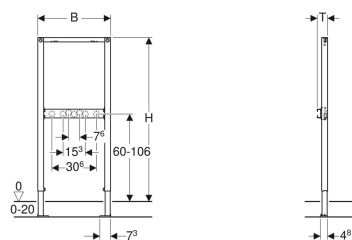

Geberit Duofix Element für Dusche und Badewanne, 98–112 cm, Wandarmatur AP

Beispielbild

Verwendungszwecke

- Für Trockenbau
- Zum Einbau in teil- oder raumhohe Vorwandinstallationen
- Zum Einbau in raumhohe Installationswände
- Zum Einbau in teil- oder raumhohe Geberit Duofix Systemwände
- Für AP-Wandarmaturen
- Für Fußbodenaufbauten 0–20 cm

Eigenschaften

- Selbsttragender Rahmen pulverbeschichtet
- Rahmen mit Bohrlöchern \varnothing 9 mm für Befestigung im Holzständerbau
- Fußstützen verzinkt
- Fußstützen verstellbar 0–20 cm
- Fußstützen mit Rutschhemmung
- Fußplatten drehbar
- Fußplattentiefe passend zum Einbau in U-Profile UW 50 und UW 75 und Geberit Duofix Systemschienen
- Traverse Armatur höhen- und tiefenverstellbar

Lieferumfang

- 2 Anschlusswinkel Rp 1/2" / R 1/2", MF-fähig
- 2 Schalldämmunterlagen

- 2 Dämmhülsen
- Befestigungsmaterial

Art.-Nr.	B	H	T	VE1	VE2
111.740.00.1	50 cm	98–112 cm	7 cm	1 St.	20 St.

Zubehör

- Geberit Duofix Set Wandanker für Einzelmontage
- Geberit Duofix Set Wandanker für Einzel- und Systemmontage
- Geberit Duofix Traverse aufsteckbar, für Seitenwandbefestigung
- Geberit Duofix Set Fußbefestigung an Rückwand
- Geberit Duofix Befestigungsmaterial für Ständerabstand 50–57.5 cm
- Geberit Duofix Set Fußverlängerungen für Fußbodenaufbau 20–40 cm