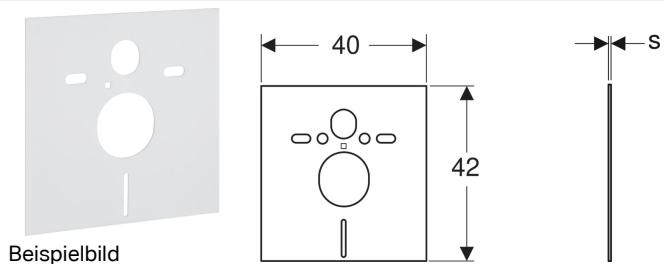

Geberit Schallschutzset für Wand-WC

Verwendungszwecke

- Zur Körperschalldämmung von WCs und Bidets
- Für WCs und Bidets mit Befestigungsabstand 18 oder 23 cm

Technische Daten

Werkstoff

PE-E

Lieferumfang

- 2 Unterlegscheiben
- 2 Schallschutzhülsen

- Schalldämmmatte

Art.-Nr.	s	VE1	VE2	VE3
156.050.00.1	6 mm	1 St.	10 St.	200 St.
156.057.00.1	6 mm			