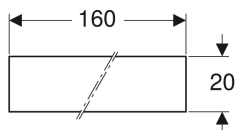

**Geberit Schallschutzset für Waschtisch, groß**

Beispielbild

**Verwendungszwecke**

- Zur Körperschalldämmung von Waschtischen

**Technische Daten**

Werkstoff

| PE-E

**Lieferumfang**