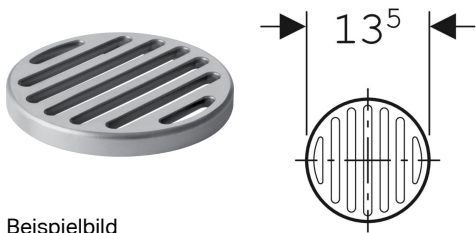

Geberit Schlitzrost rund, befahrbar

Beispielbild

Verwendungszwecke

- Für Geberit Bodenabläufe, Schlitzrost 15 x 15 cm

Technische Daten

Werkstoff

Edelstahl

Eigenschaften

- Belastbarkeit Klasse L 15 (15 kN)

Art.-Nr. **VE1**

388.133.00.1 1 St.