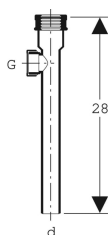

Geberit Überlaufrohr mit Zusatzanschluss und Manschette

Beispielbild

Verwendungszwecke

- Zum Anschließen von Warmwasserspeichern
- Für Geberit Badewannenabläufe in Standardgröße

Lieferumfang

- Manschette aus EPDM
- Verschlusskappe

Art.-Nr.	Farbe / Oberfläche	d, Ø	G	VE1
150.245.06.1	granitgrau	28 mm	1 "	1 St.