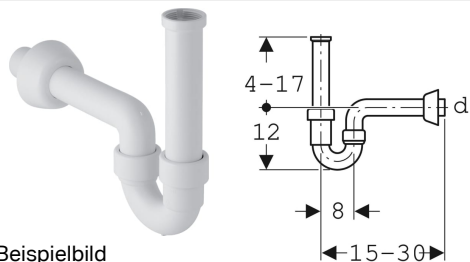

**Geberit Rohrbogenveruchverschluss für Waschbecken und Bidet, Abgang horizontal**

Beispielbild

**Verwendungszwecke**

- Für Waschtische

**Eigenschaften**

- Güteüberwacht nach EN 274-3

- Abgang horizontal

**Technische Daten**

Sperrwasserhöhe	70 mm
Werkstoff	PP

**Lieferumfang**

- Anschlussrohr mit Innengewinde
- Anschlussbogen

- Wandrosette

Art.-Nr.	Farbe / Oberfläche	d, ø	G	VE1	VE2	VE3
151.100.11.1	weiß-alpin	40 mm	1 1/4 "	1 St.	20 St.	240 St.
151.100.15.1	transparent	40 mm	1 1/4 "	1 St.		