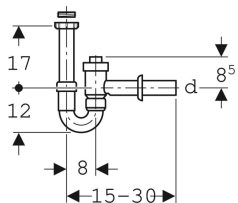

Geberit Rohrbogengeruchsverschluss für Waschbecken, absperrbar, mit Rückflussverhinderung, Abgang horizontal

Beispielbild

Verwendungszwecke

- Für Waschtische
- Nicht geeignet als Rückstauverschluss gemäß EN 13564

Eigenschaften

- Güteüberwacht nach EN 274-3
- Anschluss mit eingebautem Rückflussverhinderer

- Absperrbar
- Unterdruckbeständig bis -870 Pa
- Überdruckbeständig bis 1500 Pa
- Abgang horizontal

Technische Daten

Sperrwasserhöhe	70 mm
Werkstoff	PP

Lieferumfang

- Reduzierring aus PP G 1 1/2" x G 1 1/4"
- Einlaufstutzen mit Überwurfmutter
- Wandrosette
- Absperrventil

Art.-Nr.	Farbe / Oberfläche	d, ø	G	G1	VE1	VE2
152.860.11.1	weiß-alpin	40 mm	1 1/2 "	1 1/4 "	1 St.	20 St.
152.861.11.1	weiß-alpin	50 mm	1 1/2 "	1 1/4 "	1 St.	20 St.