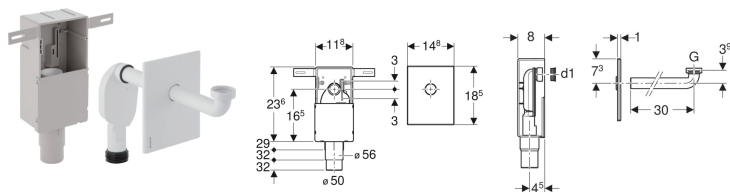

Geberit Set UP-Geruchsverschluss für Waschbecken, Abgang horizontal

Beispielbild

Verwendungszwecke

- Für Gesundheitseinrichtungen
- Zum verdeckten Einbau
- Für Massivbau
- Für barrierefreies Bauen geeignet
- Zur UP-Montage

Eigenschaften

- Güteüberwacht nach EN 274-3
- UP-Geruchsverschluss bei Fertigmontage ± 3 cm höhenverstellbar

Technische Daten

Sperrwasserhöhe	50 mm
Werkstoff	Kunststoff

Lieferumfang

- Anschlussbogen ø 32 mm
- Abdeckplatte
- Wandeinbaukasten
- UP-Geruchsverschluss
- Dichtungen
- Bauschutz
- Befestigungsmaterial

Art.-Nr.	Farbe / Oberfläche	d, ø	G	d1, ø	VE1	VE2	VE3
151.120.11.1	weiß-alpin	50-56 mm	1 1/4 "	32 mm	1 St.	10 St.	60 St.
151.120.21.1	hochglanz-verchromt	50-56 mm	1 1/4 "	32 mm	1 St.	10 St.	60 St.
151.121.00.1	Edelstahl gebürstet	50-56 mm	1 1/4 "	32 mm	1 St.	10 St.	60 St.

Zubehör

- Geberit Ablaufventil mit Standrohr, für Waschbecken