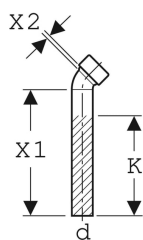

Geberit Anschlussbogen 45° mit Quetschverschraubung

Beispielbild

Technische Daten

Werkstoff

Kunststoff

| Art.-Nr. | Farbe / Oberfläche | d, ø | arc | X1 | X2 | K | VE1 | VE2 | VE3 |
|--------------|--------------------|-------|------|---------|--------|-------|-------|--------|---------|
| 152.222.11.1 | weiß-alpin | 40 mm | 45 ° | 22.5 cm | 1.7 cm | 19 cm | 1 St. | 10 St. | 100 St. |
| 152.225.11.1 | weiß-alpin | 50 mm | 45 ° | 22.5 cm | 1.7 cm | 19 cm | 1 St. | | |