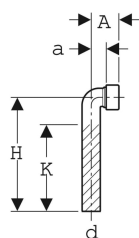

Geberit Anschlussbogen 90° mit Quetschverschraubung

Beispielbild

Technische Daten		Werkstoff						Kunststoff		
Art.-Nr.	Farbe / Oberfläche	d, ø	arc	A	a	H	K	VE1	VE2	VE3
152.223.06.1	granitgrau	40 mm	90 °	6 cm	3 cm	25 cm	19 cm	1 St.		
152.223.11.1	weiß-alpin	40 mm	90 °	6 cm	3 cm	30 cm	24 cm	1 St.	10 St.	100 St.
152.226.11.1	weiß-alpin	50 mm	90 °	7.2 cm	3.5 cm	25 cm	19 cm	1 St.	10 St.	
152.230.11.1	weiß-alpin	40 mm	90 °	6 cm	3 cm	70 cm	65 cm	1 St.		
252.234.06.1	granitgrau	40 mm	90 °	6 cm	3 cm	30 cm	24 cm	1 St.	10 St.	50 St.
252.234.11.1	weiß-alpin	40 mm	90 °	6 cm	3 cm	30 cm	24 cm	1 St.	10 St.	
152.240.11.1	weiß-alpin	32 mm	90 °	6 cm	3 cm	70 cm	65 cm	1 St.		Neu