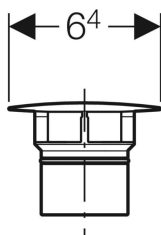

**Geberit Ventilabdeckung für Ablaufventil mit freiem Auslauf**

Beispielbild

- Für Waschbeckenanschlüsse mit freiem Auslauf
- Für Clou Waschbeckenanschlüsse

**Verwendungszwecke**

| Art.-Nr.     | Farbe / Oberfläche | Werkstoff  | VE1   | VE2     | VE3     |
|--------------|--------------------|------------|-------|---------|---------|
| 241.993.11.1 | weiß-alpin         | Kunststoff | 1 St. | 20 St.  | 160 St. |
| 241.993.46.1 | mattverchromt      | Kunststoff | 1 St. | 20 St.  |         |
| 241.993.29.1 | grau               | Kunststoff | 1 St. | 150 St. |         |
| 241.993.14.1 | schwarz matt       | Kunststoff |       |         | Neu     |