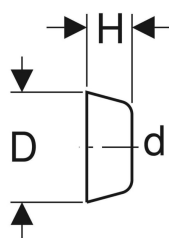

Geberit Wandrosette tief

Beispielbild

| Art.-Nr. | Farbe / Oberfläche | d, ø | Werkstoff | D | H | VE1 | VE2 | VE3 |
|--------------|---------------------|-------|------------|--------|--------|-------|--------|--------|
| 241.507.11.1 | weiß-alpin | 32 mm | Kunststoff | 8.5 cm | 3.7 cm | 1 St. | | |
| 241.507.21.1 | hochglanz-verchromt | 32 mm | Kunststoff | 8.5 cm | 3.7 cm | 1 St. | | |
| 241.508.11.1 | weiß-alpin | 40 mm | Kunststoff | 8.5 cm | 3.7 cm | 1 St. | | |
| 241.508.21.1 | hochglanz-verchromt | 40 mm | Kunststoff | 8.5 cm | 3.7 cm | 1 St. | 10 St. | |
| 854.909.11.1 | weiß-alpin | 50 mm | PP | 8.5 cm | 3.5 cm | 1 St. | | |
| 894.094.11.1 | weiß-alpin | 50 mm | PP | 9 cm | 7 cm | 1 St. | 10 St. | 60 St. |