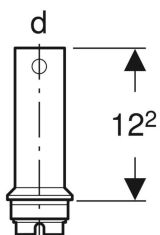

Geberit Standrohr aus PMMA

Beispielbild

Verwendungszwecke

- Für Geberit Waschtische und Spültische
- Für Geberit Duschwannenabläufe \varnothing 50 mm

Art.-Nr.	Farbe / Oberfläche	d, \varnothing	VE1	VE2
352.348.00.1	transparent	40 mm	1 St.	10 St.
352.348.21.1	hochglanz-verchromt	40 mm	1 St.	