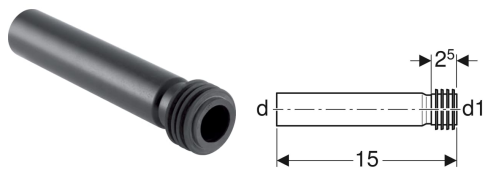

Geberit Spülbogenverlängerung mit Manschette

Beispielbild

Verwendungszwecke

- Zum Anschließen an Urinale

Technische Daten

Werkstoff

PE-HD

Lieferumfang

- Manschette aus EPDM

Art.-Nr.	d, ø	d1, ø	arc	VE1	VE2
152.489.16.1	32 mm	35 mm	0°	1 St.	10 St.