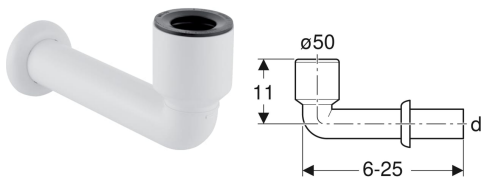

Geberit Anschlussbogen 90° für Urinal, mit Wandrosette

Beispielbild

Verwendungszwecke

- Für Urinale mit Abgang nach unten
- Zum Anschließen an Urinale

Technische Daten

Werkstoff

Kunststoff

Lieferumfang

- Wandrosette
- Manschette aus EPDM

Art.-Nr.	Farbe / Oberfläche	d, ø	arc	VE1	VE2
152.231.11.1	weiß-alpin	50 mm	90 °	1 St.	20 St.