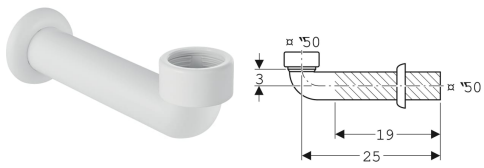

Geberit Anschlussbogen 90° mit Wandrosette

Beispielbild

Technische Daten

Werkstoff

Kunststoff

Lieferumfang

- Wandrosette

Art.-Nr.	Farbe / Oberfläche	d, ø	arc	VE1	VE2	VE3
152.665.11.1	weiß-alpin	50 mm	90 °	1 St.	10 St.	60 St.