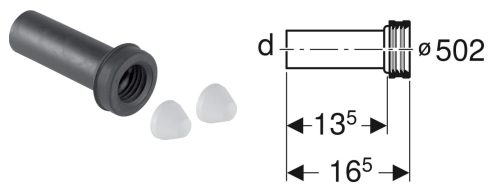

Geberit Anschlussstutzen mit Manschette und Deckkappen

Beispielbild

Verwendungszwecke

- Für Stutzen \varnothing 50 mm
- Zum Anschließen an Urinale

Technische Daten

Werkstoff

PE-HD

Lieferumfang

- Manschette aus EPDM
- 2 Deckkappen

Art.-Nr.	Farbe / Oberfläche	d, \varnothing	arc	VE1	VE2
152.608.46.1	mattverchromt	50 mm	0°	1 St.	5 St.