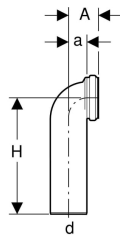

Geberit Anschlussbogen 90°

Beispielbild

Verwendungszwecke

- Für Stand-WCs mit horizontalem und offenem Abgang \varnothing 105 mm

Technische Daten

Werkstoff

PP

Lieferumfang

- Manschette aus EPDM

Art.-Nr.	Farbe / Oberfläche	d, \varnothing	arc	A	a	H	VE1	
152.610.11.1	weiß-alpin	110 mm	90°	9 cm	7 cm	35 cm	1 St.	Neu

Zubehör

- Geberit Manschette