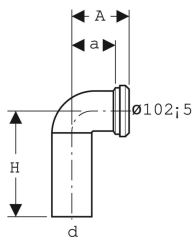

## Geberit Anschlussbogen 90°

Beispielbild

### Verwendungszwecke

- Für Stand-WCs mit horizontalem und offenem Abgang  $\varnothing 105$  mm

### Eigenschaften

- Mit verlängertem Einlauf

### Lieferumfang

- Manschette aus EPDM

| Art.-Nr.     | Farbe / Oberfläche | d, $\varnothing$ | arc  | A     | a     | AB        | H     | VE1   |
|--------------|--------------------|------------------|------|-------|-------|-----------|-------|-------|
| 152.614.11.1 | weiß-alpin         | 110 mm           | 90 ° | 15 cm | 12 cm | 97–107 mm | 29 cm | 1 St. |