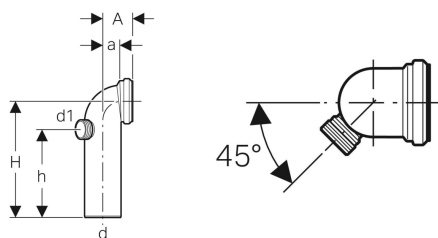

Geberit Anschlussbogen 90° mit Zusatzanschluss links

Beispielbild

Verwendungszwecke

- Für Stand-WCs mit horizontalem und offenem Abgang \varnothing 105 mm

Technische Daten

Werkstoff

PP

Lieferumfang

- Manschette aus EPDM

Art.-Nr.	Farbe / Oberfläche	d, \varnothing	d1, \varnothing	arc	A	a	H	h	VE1	VE2
152.616.11.1	weiß-alpin	110 mm	50 mm	90°	9 cm	5.5 cm	35 cm	26.5 cm	1 St.	10 St.

Zubehör

- Geberit Manschette