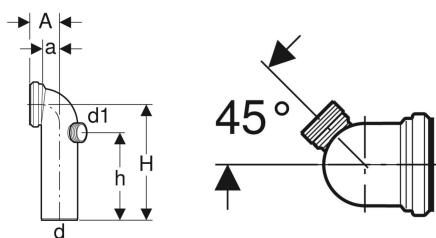

Geberit Anschlussbogen 90° mit Zusatzanschluss rechts

Beispielbild

Verwendungszwecke

- Für Stand-WCs mit horizontalem und offenem Abgang \varnothing 105 mm

Technische Daten

Werkstoff

PP

Lieferumfang

- Manschette aus EPDM

Art.-Nr.	Farbe / Oberfläche	d, \varnothing	d1, \varnothing	arc	A	a	H	h	VE1	VE2
152.615.11.1	weiß-alpin	110 mm	50 mm	90°	9 cm	5.5 cm	35 cm	26.5 cm	1 St.	10 St.

Zubehör

- Geberit Manschette