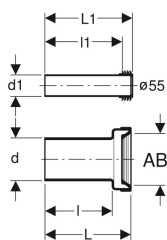

Geberit Anschlussset für Wand-WC, Länge 18.5 cm, mit Lippendichtung

Beispielbild

Verwendungszwecke

- Für Wand-WCs

Technische Daten

Werkstoff

PE / PP

Lieferumfang

- Spülrohr mit Manschette, aus PE-HD
- Anschlussstutzen mit Manschette, aus PP
- 2 Deckkappen
- Lippendichtung aus EPDM
- Befestigungsmaterial

Art.-Nr.	Farbe / Oberfläche	d, ø	d1, ø	AB	L	L1	l	l1	VE1
152.404.11.1	weiß-alpin	90 mm	45 mm	97–107 mm	18.5 cm	18.5 cm	14.5 cm	16 cm	
152.404.46.1	mattverchromt	90 mm	45 mm	97–107 mm	18.5 cm	18.5 cm	14.5 cm	16 cm	1 St.
152.404.46.2	mattverchromt	90 mm	45 mm	97–107 mm	18.5 cm	18.5 cm	14.5 cm	16 cm	